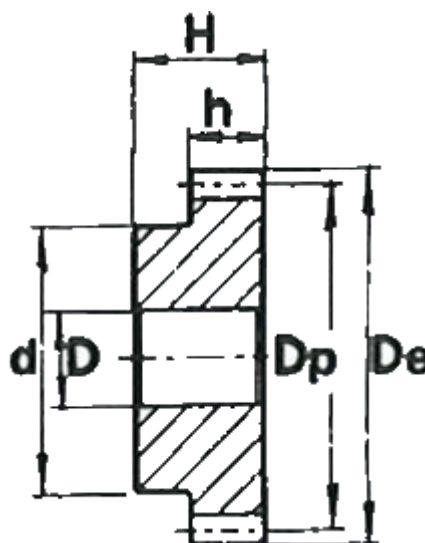

Varenummer: 616501030029
Beskrivelse: Cylindrisk tandhjul med nav
29 tdr. Modul 3

Mål

Antal tænder = 29
d = 60
D = 16
De = 93
Deling (Pitch) = 9.4248
Dp = 87
H = 50
h = 30

Modul = 3